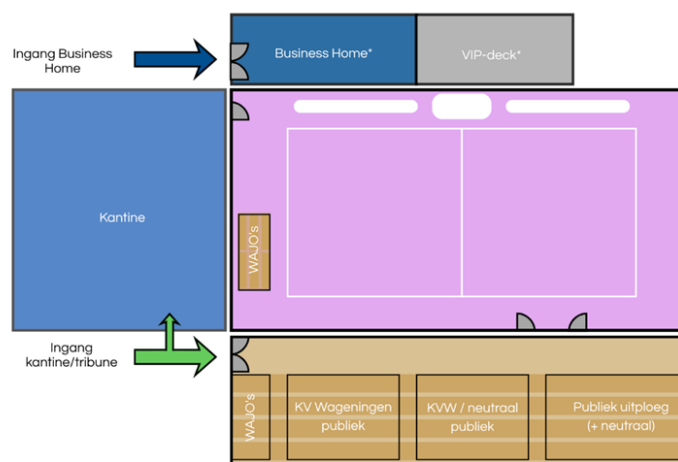

Let op: onze sporthal is alleen toegankelijk met zaalschoenen. Als deze niet mee zijn, dan liggen er overschoenen klaar die gebruikt kunnen worden.

Zitplaatsen tribune

Jullie supporters kunnen gebruik maken van 150 plekken op de tribune in het laatste vak zodra de tribune wordt opgelopen.